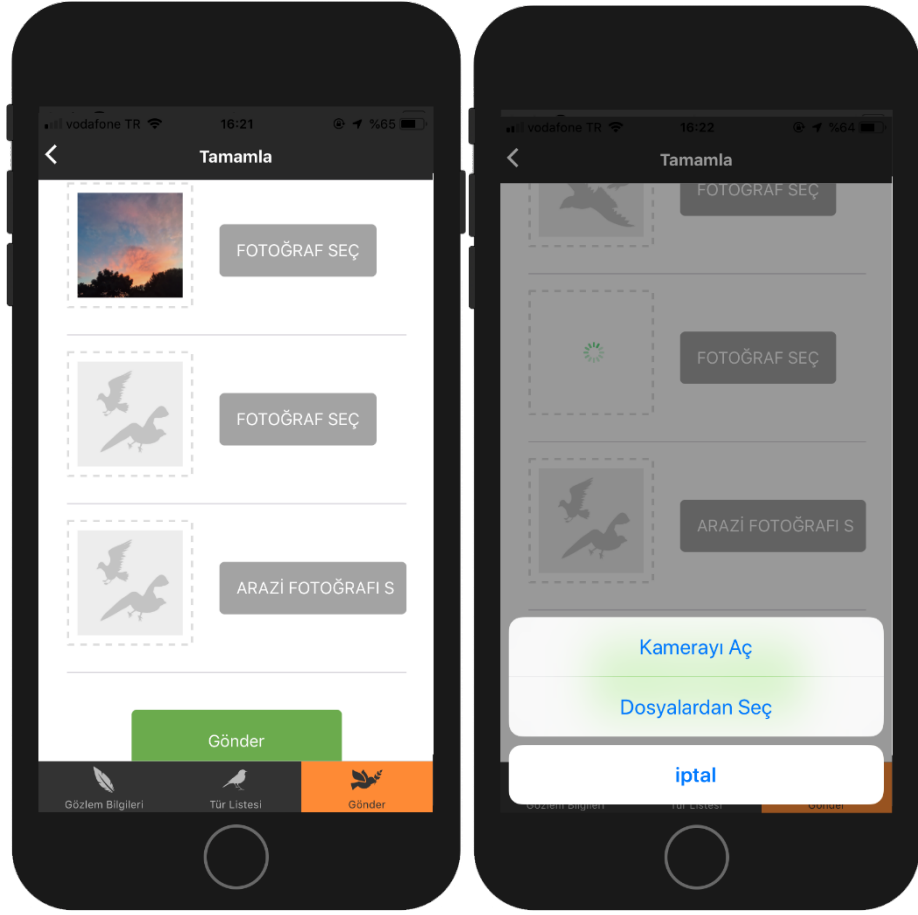

III. BaŐlangıç Sayfası

- 1)Kullanıcıni sayfasına giriş tuŐu
- 2)Oturum kapatma tuŐu
- 3)Gözlemi baŐlatma tuŐu

IV. Genel gözlem bilgileri formu

- Taslak oluşturma
- Gözlem formuna girilen her bilginin anlık olarak kayıt altına alınması
- Güvenilir konum bilgisi
- Tarih saat seçimi
- Konum tazeleme tuşu
- **İleri/Geri** yön tuşları
- Alt sayfa tuşları ile sayfalar arası hızlı ve serbest geçiş

V. Tür girişi ve Tür arama

- Gözlem tür Ekle/kaldır tuşları
- Tür sayısı giriş alanı (varsayılan G)
- Seçilen türlerin sayılarıyla beraber yukarıda yatay kayar barda gösterilmesi
- Listenin en üstüne çıkma tuşu
- **Türkçe, latince, İngilizce tür arama**

VI. Misafir Gözlemci, Açıklama ve Gözlem süresi Ekleme

1. Misafir gözlemci giriş tuđu
2. Açıklama
3. Gözlem Süresi

VII.Gözleme fotoğraf ekleme ve gönderme

- Dosyalardan veya kameradan fotoğraf yükleme
- Yüklenen fotoğrafın otomatik olarak boyutunun küçültülmesi
- Toplamda üç adet fotoğraf ekleme

*Gönder tuşuna bastıktan sonra eğer gözlemi eksiksiz doldurduysanız uygulama herhangi bir uyarı vermeden gözlemi **trakuş veri tabanına gönderecektir**. Trakus.org Gözlemler sayfasında cep gözleminiz yerini alacak ve uygulamanın gönderilen gözlemler sayfasına yönlendirileceksiniz.*