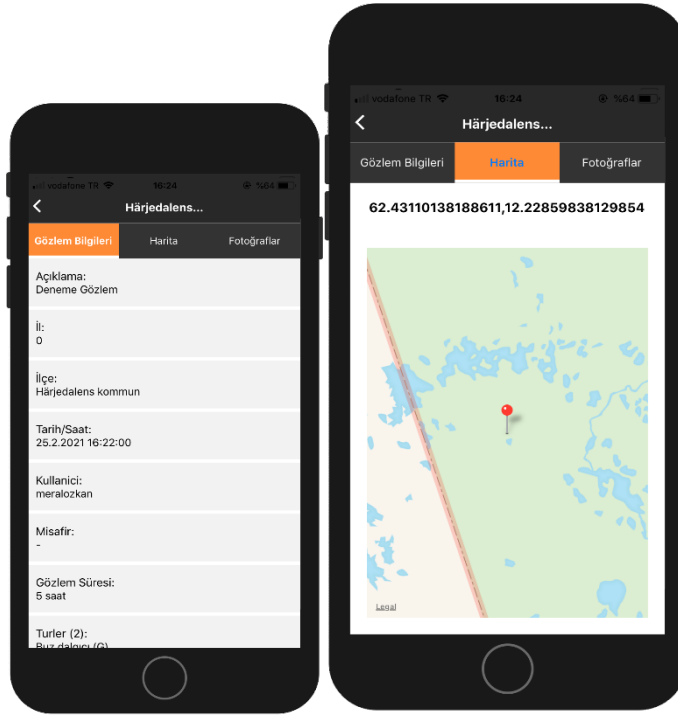

- Gözleminiz Trakuş veri tabanına kayıt edilir.
- Bu sayfadan diğer cep gözlemlerinizi görebilirsiniz
- Gözlemin detay sayfasına gidebilirsiniz