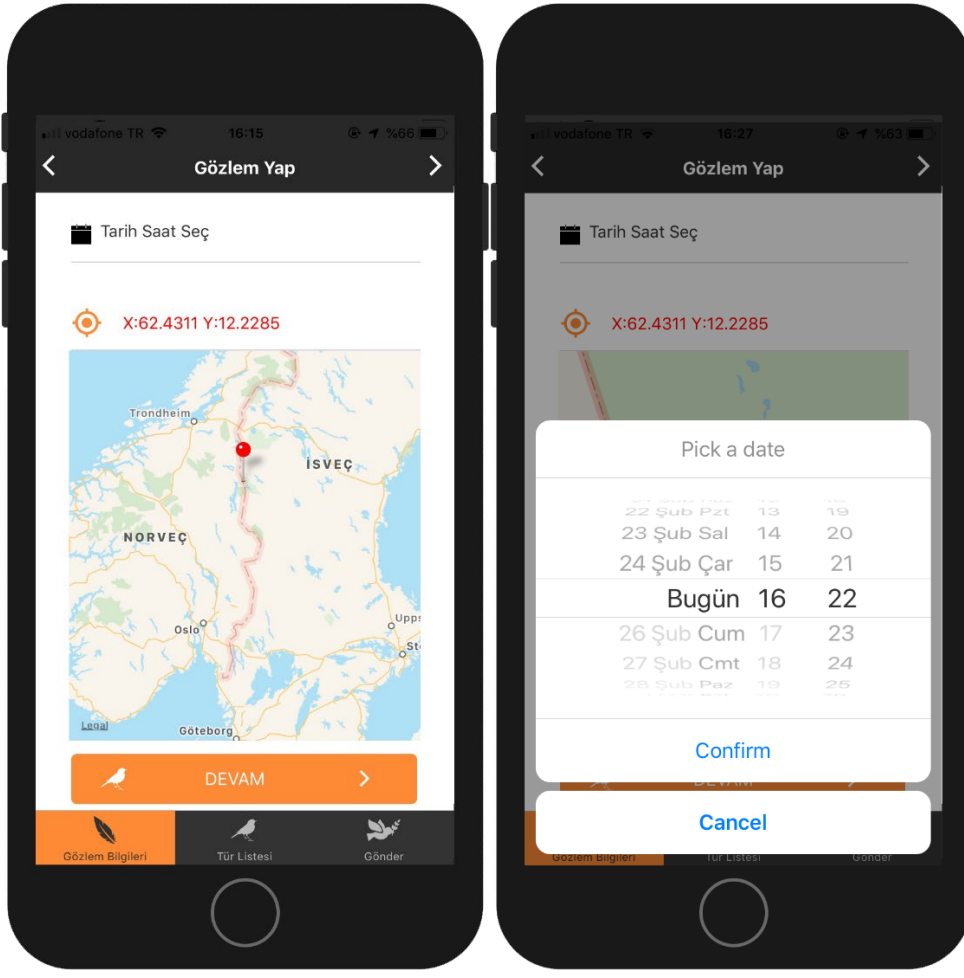

I. Linkler

[GOOGLE UYGULAMA MARKETİ](#)

[İOS UYGULAMA MARKETİ](#)

[TRAKUS GÖZLEMLER SAYFASI](#)

II. Giriş ve kurallar

- Trakus.org üyeliğiyle oturum açma
- Şifre göster/gizle düğmesi
- Uygulamayı silmediğiniz ve çıkış yapmadığınız süre içerisinde oturum açık kalır ve kurallar metni tekrar tekrar onay gerektirmez.

III. BaŐlangıç Sayfası

- 1)Kullanıcıni sayfasına giriş tuŐu
- 2)Oturum kapatma tuŐu
- 3)Gözlemi baŐlatma tuŐu

IV. Genel gözlem bilgileri formu

- Taslak oluşturma
- Gözlem formuna girilen her bilginin anlık olarak kayıt altına alınması
- Güvenilir konum bilgisi
- Tarih saat seçimi
- Konum tazeleme tuşu
- **İleri/Geri** yön tuşları
- Alt sayfa tuşları ile sayfalar arası hızlı ve serbest geçiş

V. Tür girişi ve Tür arama

- Gözlem tür Ekle/kaldır tuşları
- Tür sayısı giriş alanı (varsayılan G)
- Seçilen türlerin sayılarıyla beraber yukarıda yatay kayar barda gösterilmesi
- Listenin en üstüne çıkma tuşu
- **Türkçe, latince, İngilizce tür arama**

VIII. Gönderilen gözlemler sayfası

- Gözleminiz Trakuş veri tabanına kayıt edilir.
- Bu sayfadan diğer cep gözlemlerinizi görebilirsiniz
- Gözlemin detay sayfasına gidebilirsiniz

IX. Taslaklar

- Gözlem taslakları sayfası; bu sayfadan daha önce başlatılmış ancak trakuşa göndermediğiniz gözlemlerinizi bulunur.
- Taslak fonksiyonu sayesinde arazideyken gözlemi başlatıp, konum bilgisini güncelledikten sonra taslağa açıklama ekleyip daha sonra başka bir bölgede gözlemi doldurabilirsiniz.
- Taslak gözlemler, daha önce gözlemi başlattığınız yerin konumunu varsayılan olarak getirir. Konum yenileme tuşuyla sonradan değiştirilebilir.
- Taslak gözlemin üzerinde yazan tarih gözlemin başlatıldığı tarihtir
- Taslak gözlemler üzerine 1-2 saniye basılı tutularak silinebilir.
- Oturum kapatılır veya uygulama kaldırılırsa taslak gözlemler silinecektir.